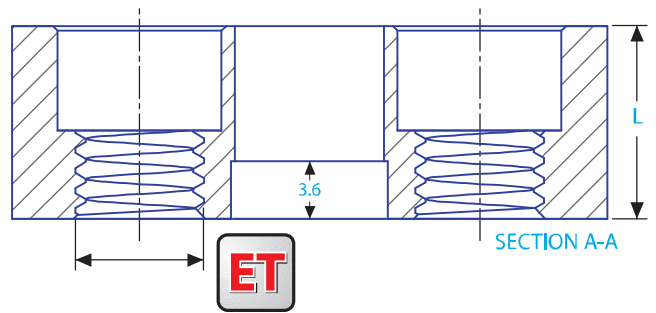

CK45

NHT

LM-TM

SECTION A-A

Müşteri Kodu / Customer Code

Müşteri Ölçüleri / Customer Dimensions

51							
52							

N	Sipariş Kodu / Order Code	Miktar / Quantity	Sipariş Tarihi / Order Date	Teslim Tarihi / Delivery Date