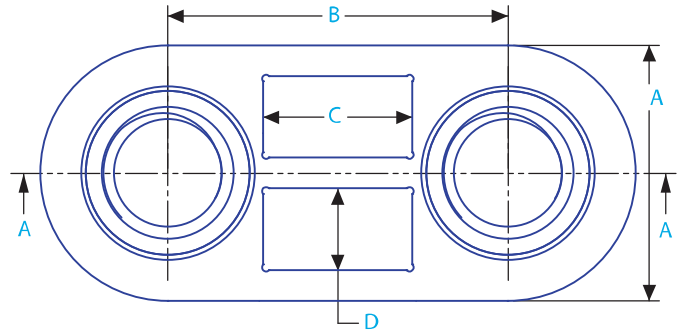

CK45

NHT

LM-TM

SECTION A-A

Müşteri Kodu / Customer Code

Müşteri Ölçüleri / Customer Dimensions

51							
52							

N	Sipariş Kodu / Order Code	Miktar / Quantity	Sipariş Tarihi / Order Date	Teslim Tarihi / Delivery Date